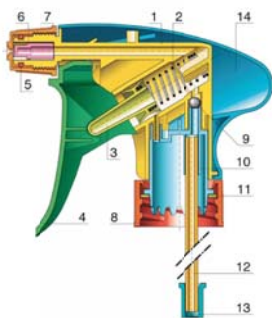

Professionelle Trigger Varianten

90102411 weiss

90102431 schwarz

- **Trigger PRO** ist eine robuste Allzweck-Sprühpistole
- Die Ausbringungsrate beträgt 1,3 ml pro Hub
- Die Düse ist verstellbar, von Strahl bis zu feinem Nebel
- Das Steigrohr ist mit einem Filter am Ende ausgerüstet
- Sehr bequeme Handhabung mit einer abgerundeten, ergonomischen Körperform
- Die raue und breite Oberfläche des Hebels hilft bei Benutzung mit nassen Händen oder Handschuhen
- Geeignet für Großverbraucher Produkte, professionelle Produkte, professionelle Reinigung sowie Garten und Haushaltanwendungen

1. Körper PP
2. Feder, Edelstahl 304
3. Kolben, PP
4. Hebel, PP
5. O-Ring, NBR
6. Wirbelteil, POM
7. Düse, PP
8. Flaschenschraube, PP
9. Kugelventil, Edelstahl 302
10. Verbindung PP
11. Dichtung PE/EPE
12. Steigrohr, PE
13. Filter, PP
14. Verkleidung, PP