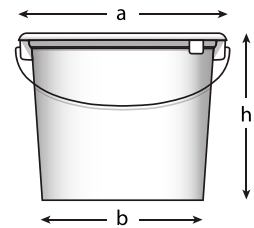

FRIES

Serie PE

RUNDEIMER6LITER

Rundeimer 6 Liter | Serie PE

Übersicht

Nennvolumen:	6 Liter		
Artikelbezeichnung:	ER060PE		
Max. Füllvolumen:	6,0 Liter	± 4,0 %	
Abmessungen (mit Deckel):	a 232 mm	± 1,7 %	
	b 188 mm	± 2,0 %	
	c 203 mm	± 1,7 %	
Material und Farbe:	Unterteil:	PE, weiß	
	Deckel:	PE, weiß	
	Bügel:	Metall	
Gewicht:	Unterteil:	200 g	± 3,5 %
	Deckel:	58 g	± 4,0 %
	Bügel:	21 g	± 7,5 %
	Gesamt:	279 g	± 4,0 %
Max. bedruckbare Fläche:	Höhe:	135 mm	
	Länge:	580 mm	
Zulassung:	Optional		
Leergutversand auf Palette (max. Höhe 200 cm):	600 Stk. Unterteile und Deckel auf EP		

Abmessung

Palettierschema für Europaletten (800 x 1200 mm)

15 Stk.

Detailansicht

Deckel mit Griffösen

Lebensmittelrechtlich unbedenklich

Vorteile

- Robuster Eimer - hergestellt aus Material PE-HD
- Straffer Deckelsitz für hohe Transportsicherheit
- Grifföse am Deckel für besseren Öffnungskomfort
- Kältebeständig bis -30° C
- Einfärbungen möglich
- Optional mit UN-Zulassung gem. aktueller Zulassungstabelle
- Lebensmittelrechtliche Zulassung nach EG 1935/2004, EG 2023/2006 und EG 10/2011 in der aktuell gültigen Fassung für die Simulantien A, B, C, D1, D2, E - für Standartausführung Farbe NATUR und WEISS (andere Farben auf Anfrage)